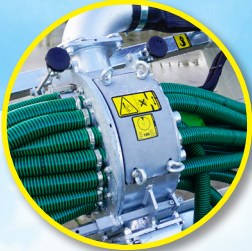

## Ideal für eine Ausbringung auf Grünland und auflaufenden Kulturen!

2 vertikale einstellbare Verteilerköpfe (Scalper®)

Hydraulischer Tropfstopp (Twist-System)

Hydraulischer Pendelausgleich

Anti-Crash-Vorrichtung für zusätzliche Sicherheit