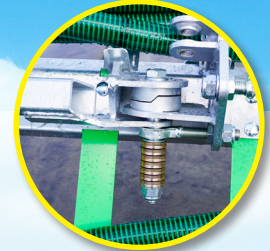

## Ideal für eine Ausbringung auf Grünland und auflaufenden Kulturen!

2 vertikale einstellbare Verteilerköpfe (Scalper®)

Hydraulischer Tropfstopp (Twist-System)

Hydraulischer Pendelausgleich

Anti-Crash-Vorrichtung für zusätzliche Sicherheit